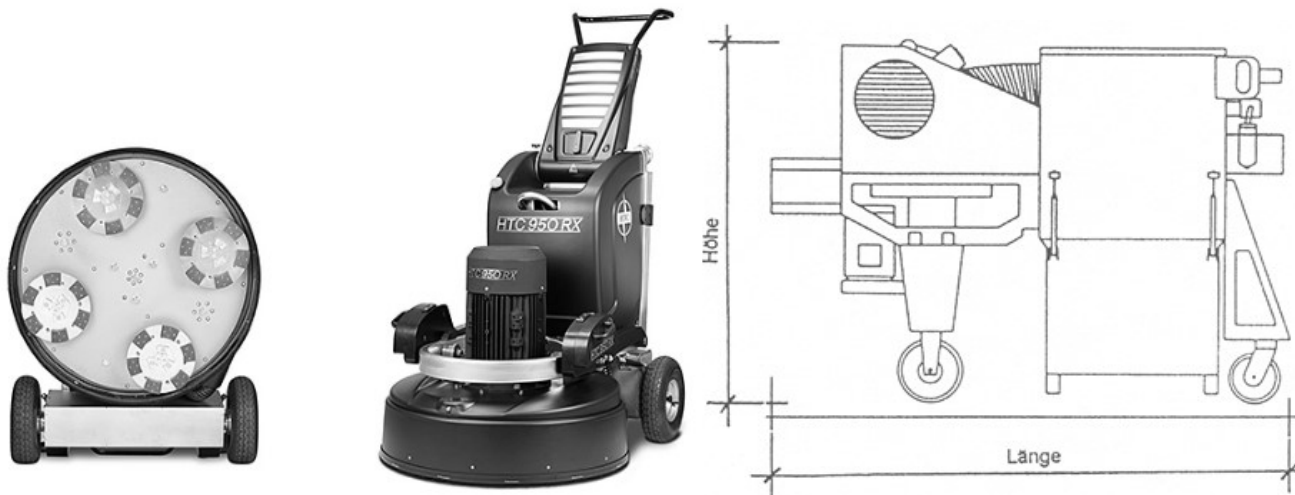

Insieme per levigatura

Levigatrice

Aspiratore

Dati tecnici:

Modello		BS 240	BS 500 Quattro	HTC 500	HTC 800 RX
Larghezza pista	mm	240	500	500	800
Alimentazione	Elec.	230 V	400 V Euro 16 A	400 V Euro 16 A	400 V Euro 32 A
Larghezza	mm	900	1650	1350	1400
Larghezza	mm	460	550	550	850
Altezza	mm	900	1005	1100	1250
Peso	kg	65	375	147	510
Pres. di levigatura	kg	-	-	100 - 130	240 - 332
Numero di giri	U/min	1430	300 - 1460	300 - 1300	450 - 1400
Serbatoio d'acqua	J/N	No	No	Si	Si

Aspiratore

		Diversi	Greyline 35D	Greyline 35D	Aspiratore mobile
Lunghezza	mm		840	840	2'000
Larghezza	mm		585	585	900
Altezza	mm		1180	1180	1'500
Peso	kg		60	60	650